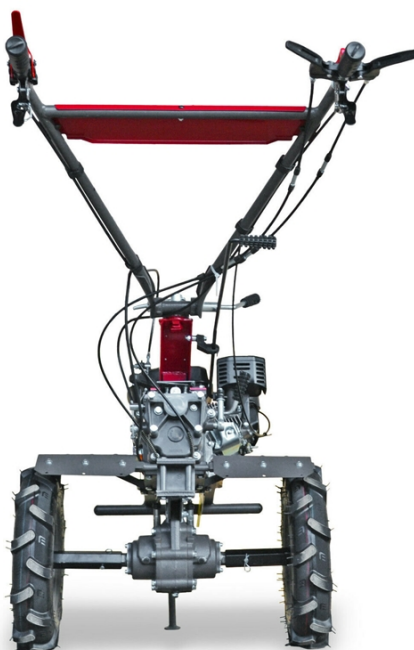

- **Wszechstronność zastosowań:** Dzięki możliwości podłączenia [szerokiej gamy osprzętu](#), ciągnik WEIMA WM1100C-6DIF DELUXE z powodzeniem zastępuje wiele pojedynczych maszyn. Orka, kultywacja, koszenie, a nawet odśnieżanie – to tylko niektóre z zadań, z którymi poradzi sobie to urządzenie.
- **Wysoka wydajność:** Wyposażony w mocny silnik, ciągnik zapewnia stabilną i efektywną pracę nawet w trudnych warunkach gruntowych. To gwarancja, że prace polowe i ogrodowe wykonasz szybko i bez zbędnego wysiłku.
- **Komfort i bezpieczeństwo:** Ergonomiczne uchwyty i intuicyjne sterowanie sprawiają, że obsługa ciągnika jest prosta i przyjemna. Systemy bezpieczeństwa chronią użytkownika, minimalizując ryzyko wypadków podczas pracy.
- **Trwałość na lata:** Wykonany z wysokiej jakości materiałów, ciągnik jest odporny na uszkodzenia mechaniczne i korozję, co gwarantuje jego długowieczność. To inwestycja, która będzie służyć przez wiele sezonów.

Twoje profesjonalne wsparcie w pracach ogrodowych

Niezależnie od tego, czy planujesz przygotowanie gruntu pod zasiew, czy też potrzebujesz efektywnego narzędzia do pielęgnacji ogrodu, ciągnik jednoosiowy WEIMA WM1100C-6DIF DELUXE sprosta Twoim oczekiwaniom. Jego unikatowa konstrukcja i zaawansowane funkcje sprawiają, że każda praca staje się lżejsza i bardziej efektywna. Wybierz jakość, na którą możesz liczyć.

Dane techniczne

Producent	WEIMA