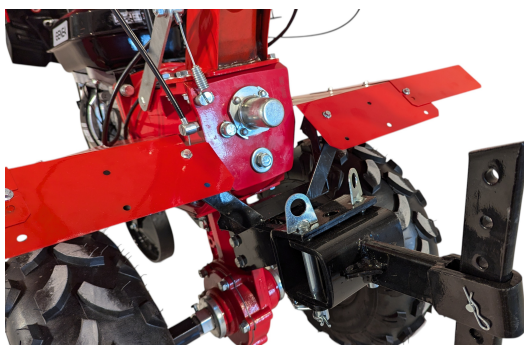

Opis produktu

GENEA

Glebogryzarka spalinowa GENE GA1000 - Moc i Funkcjonalność w Twoim Ogródzie

Glebogryzarka spalinowa GENE GA1000 to doskonały wybór dla każdego, kto pragnie efektywnie i wygodnie dbać o swój ogród. Wyposażona w silnik o mocy 7 koni mechanicznych, ta maszyna zapewnia wystarczającą moc do pracy nawet w najtrudniejszych warunkach glebowych. Oto kilka kluczowych cech, które wyróżniają model GENE GA1000.

Szerokie koła gumowe ATV

Jednym z największych atutów glebogryzarki GENE A GA1000 są szerokie koła gumowe ATV. Dzięki nim maszyna jest niezwykle stabilna i łatwa w manewrowaniu, nawet na nierównym terenie. Te wytrzymałe koła zapewniają również doskonałą przyczepność, co przekłada się na większą efektywność pracy.

Kierownica z lampą LED i zasobnikiem na narzędzia

Kierownica glebogryzarki GENE A GA1000 to kolejny przykład przemyślanego designu. Wbudowana lampa LED zapewnia dodatkowe oświetlenie, a praktyczny zasobnik na drobne narzędzia pozwala na łatwe przechowywanie najważniejszych akcesoriów. Dzięki temu masz wszystko, czego potrzebujesz, zawsze pod ręką.

Solidna oś jezdna

Glebożyzarka GENE GA1000 posiada również solidną oś jezdną o średnicy 32 mm. To wytrzymałe rozwiązanie gwarantuje długą żywotność maszyny oraz stabilność podczas pracy w trudnych warunkach terenowych.