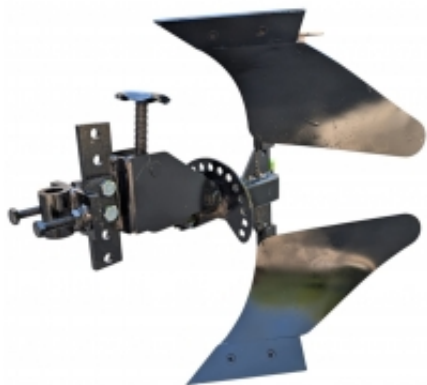

Link do produktu: <https://www.sklepassgard.pl/plug-obrotowy-genea-ga2-z-do-ciagnika-jednoosiowego-i-glebogryzarki-p-776.html>

Pług obrotowy GENEА GA2-Z do ciągnika jednoosiowego i glebogryzarki

Cena	432,00 zł
Dostępność	Niedostępny
Czas wysyłki	24 godziny
Kod producenta	GA2-Z
Producent	GENEA

Opis produktu

GENEA

Pług obrotowy GENEА GA2-Z: rewolucja w uprawie Twojej ziemi!

Szukasz niezawodnego i wszechstronnego narzędzia, które ułatwi Ci przygotowanie gleby pod uprawę? **Pług obrotowy GENEА GA2-Z** to innowacyjne rozwiązanie, stworzone z myślą o właścicielach [ciągników jednoosiowych](#) oraz [glebogryzarek](#). Dzięki niemu, orka staje się nie tylko szybsza, ale i znacznie bardziej precyzyjna.

Dlaczego warto wybrać pług obrotowy GENE A GA2-Z?

Ten pług to prawdziwa zmiana w ogrodnictwie i rolnictwie. Oto kilka powodów, dla których warto go mieć:

- **Uniwersalność i kompatybilność:** Pasuje do większości dostępnych na rynku [ciągników jednoosiowych](#) oraz [glebogryzarek](#). Jest łatwy w montażu, co oszczędza Twój czas i nerwy.
- **Perfekcyjna orka:** Dzięki **konstrukcji obrotowej**, pług odwraca skibę w idealny sposób, pozostawiając glebę równą i gotową do dalszych prac. Pożegnaj się z nierównymi, "paskowanymi" polami!
- **Oszczędność czasu i energii:** Nie musisz już marnować sił na zawracanie po każdym przejeździe. **Pług obrotowy** pozwala na pracę w jednym kierunku, co znacząco przyspiesza proces orki.
- **Trwałość i wytrzymałość:** Wykonany z wysokiej jakości materiałów, pług GENE A GA2-Z jest odporny na trudne warunki i intensywne użytkowanie. To inwestycja na lata.

Idealne narzędzie dla każdego ogrodnika i rolnika

Bez względu na to, czy uprawiasz przydomowy ogródek, czy większe pole, **pług obrotowy do ciągnika jednoosiowego GENE GA2-Z** spełni Twoje oczekiwania. To niezastąpiony pomocnik w: