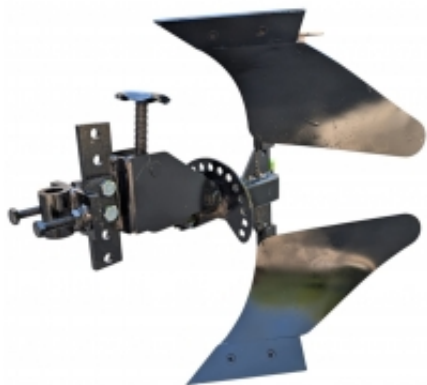

Link do produktu: <https://www.sklepasgard.pl/plug-obrotowy-genea-ga2-z-do-ciagnika-jednoosiowego-i-glebogryzarki-p-776.html>

Pług obrotowy GENEА GA2-Z do ciągnika jednoosiowego i glebogryzarki

Cena	432,00 zł
Dostępność	Niedostępny
Czas wysyłki	24 godziny
Kod producenta	GA2-Z
Producent	GENEA

Opis produktu

GENEA

Pług obrotowy GENEА GA2-Z: rewolucja w uprawie Twojej ziemi!

Szukasz niezawodnego i wszechstronnego narzędzia, które ułatwi Ci przygotowanie gleby pod uprawę? **Pług obrotowy GENEА GA2-Z** to innowacyjne rozwiązanie, stworzone z myślą o właścicielach [ciągników jednoosiowych](#) oraz [glebogryzarek](#). Dzięki niemu, orka staje się nie tylko szybsza, ale i znacznie bardziej precyzyjna.

Dlaczego warto wybrać pług obrotowy GENE A GA2-Z?

Ten pług to prawdziwa zmiana w ogrodnictwie i rolnictwie. Oto kilka powodów, dla których warto go mieć:

- **Uniwersalność i kompatybilność:** Pasuje do większości dostępnych na rynku [ciągników jednoosiowych](#) oraz [glebogryzarek](#). Jest łatwy w montażu, co oszczędza Twój czas i nerwy.
- **Perfekcyjna orka:** Dzięki **konstrukcji obrotowej**, pług odwraca skibę w idealny sposób, pozostawiając glebę równą i gotową do dalszych prac. Pożegnaj się z nierównymi, "paskowanymi" polami!
- **Oszczędność czasu i energii:** Nie musisz już marnować sił na zawracanie po każdym przejeździe. **Pług obrotowy** pozwala na pracę w jednym kierunku, co znacząco przyspiesza proces orki.
- **Trwałość i wytrzymałość:** Wykonany z wysokiej jakości materiałów, pług GENE A GA2-Z jest odporny na trudne warunki i intensywne użytkowanie. To inwestycja na lata.

Idealne narzędzie dla każdego ogrodnika i rolnika

Bez względu na to, czy uprawiasz przydomowy ogródek, czy większe pole, **pług obrotowy do ciągnika jednoosiowego GENE GA2-Z** spełni Twoje oczekiwania. To niezastąpiony pomocnik w: